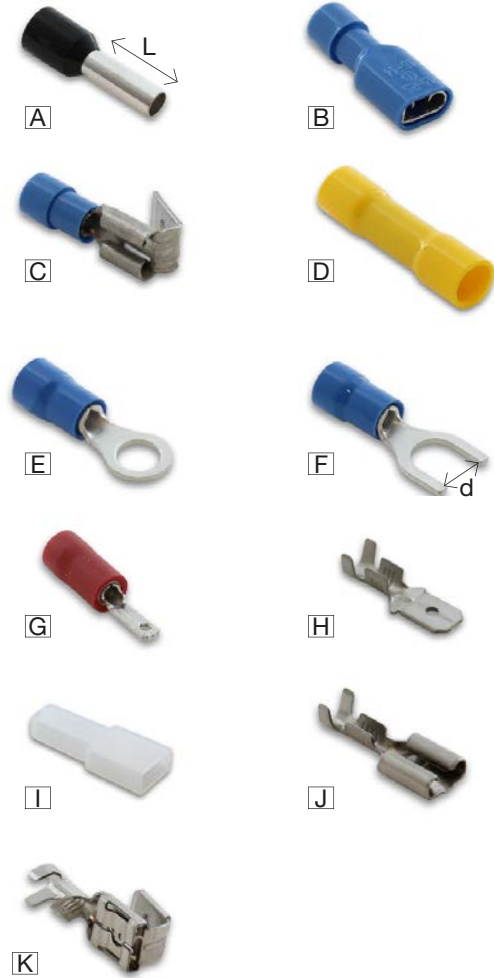

Stiftkabelschuh Kit TOP QUALITÄT 1660 Stücke

Art.Nr. **Beschreibung**
585630 Sortimentskasten Stiftkabelschuh mit 22 Einsätze - 1660 Stücke

Detail-Ansicht

Pos.	Beschreibung		Farbe	Menge
A	Aderendhülse Abschnitt 1 mm²	L=8 mm	Yellow	100 Stk
	Aderendhülse Abschnitt 1,5 mm²	L=10 mm	Red	100 Stk
	Aderendhülse Abschnitt 2,5 mm²	L=12 mm	Blue	100 Stk
	Aderendhülse Abschnitt 4 mm²	L=12 mm	Grey	50 Stk
	Aderendhülse Abschnitt 6 mm²	L=12 mm	Black	50 Stk
	Aderendhülse Abschnitt 10 mm²	L=12 mm	White	50 Stk
B	Faston F vorisoliert 1,5 - 2,5 mm²	4,8x0,8 mm	Blue	80 Stk
	Faston F vorisoliert 1,5 - 2,5 mm²	6,3x0,8 mm	Blue	80 Stk
C	Faston Piggback M/F 1,5 - 2,5 mm²	6,3x0,8 mm	Blue	50 Stk
D	Stoßverbinder 1,5 - 2,5 mm²		Blue	50 Stk
	Stoßverbinder 4 - 6 mm²		Yellow	50 Stk
E	vorisoliert Öse blau Ø 4 mm 1,5 - 2,5 mm²		Blue	100 Stk
	vorisoliert Öse blau Ø 5 mm 1,5 - 2,5 mm²		Blue	50 Stk
	vorisoliert Öse gelb Ø 5 mm 1,5 - 2,5 mm²		Yellow	50 Stk
F	Gabelkabelschuh vorisoliert blau d=4 1,5 - 2,5 mm²		Blue	100 Stk
	Gabelkabelschuh vorisoliert blau d=6 4 - 6 mm²		Blue	50 Stk
G	Faston M vorisolier	2,8x0,8 1,5 - 2,5 mm²	Red	100 Stk
H	Faston M kurz	6,3x0,8 1 - 2,5 mm²		100 Stk
I	Fastondeckel kurz	6,3x0,8 mm		50 Stk
J	Faston F Stahl vernickelt	6,3x0,8 mm 0,5 - 1 mm²		100 Stk
J	Faston Stahl vernickelt	6,3x0,8 mm 1 - 2,5 mm²		100 Stk
K	Faston Piggback Stahl vernickelt	1 - 2,5 mm²		100 Stk