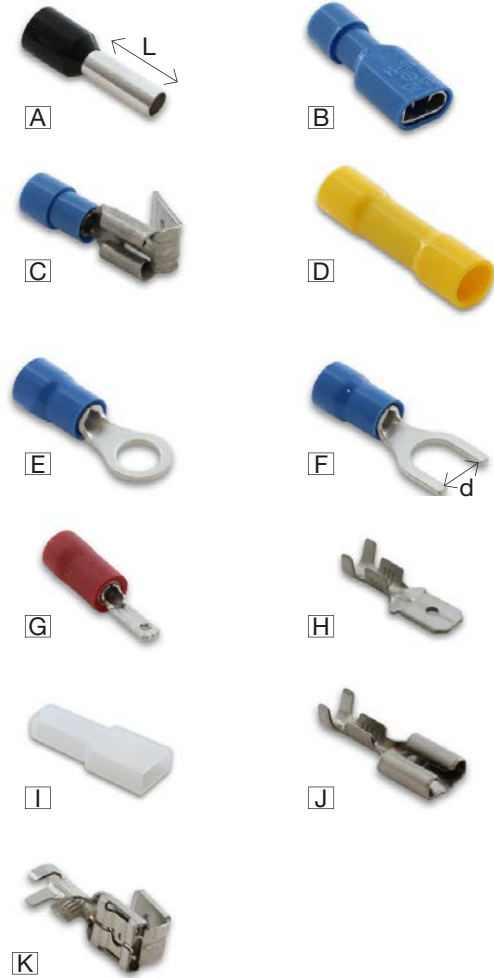

Stiftkabelschuh Kit TOP QUALITÄT 1660 Stücke

Art.Nr. Beschreibung
585630 Sortimentskasten Stiftkabelschuh mit 22 Einsätze - 1660 Stücke

Detail-Ansicht

Pos.	Beschreibung		Farbe	Menge
A	Aderendhülse Abschnitt 1 mm²	L=8 mm	Yellow	100 Stk
	Aderendhülse Abschnitt 1,5 mm²	L=10 mm	Red	100 Stk
	Aderendhülse Abschnitt 2,5 mm²	L=12 mm	Blue	100 Stk
	Aderendhülse Abschnitt 4 mm²	L=12 mm	Grey	50 Stk
	Aderendhülse Abschnitt 6 mm²	L=12 mm	Black	50 Stk
	Aderendhülse Abschnitt 10 mm²	L=12 mm	White	50 Stk
B	Faston F vorisoliert 1,5 - 2,5 mm²	4,8x0,8 mm	Blue	80 Stk
	Faston F vorisoliert 1,5 - 2,5 mm²	6,3x0,8 mm	Blue	80 Stk
C	Faston Piggback M/F 1,5 - 2,5 mm²	6,3x0,8 mm	Blue	50 Stk
D	Stoßverbinder 1,5 - 2,5 mm²		Blue	50 Stk
	Stoßverbinder 4 - 6 mm²		Yellow	50 Stk
E	vorisoliert Öse blau Ø 4 mm 1,5 - 2,5 mm²		Blue	100 Stk
	vorisoliert Öse blau Ø 5 mm 1,5 - 2,5 mm²		Blue	50 Stk
	vorisoliert Öse gelb Ø 5 mm 1,5 - 2,5 mm²		Yellow	50 Stk
F	Gabelkabelschuh vorisoliert blau d=4 1,5 - 2,5 mm²		Blue	100 Stk
	Gabelkabelschuh vorisoliert blau d=6 4 - 6 mm²		Blue	50 Stk
G	Faston M vorisolier 2,8x0,8 1,5 - 2,5 mm²		Red	100 Stk
H	Faston M kurz 6,3x0,8 1 - 2,5 mm²			100 Stk
I	Fastondeckel kurz 6,3x0,8 mm			50 Stk
J	Faston F Stahl vernickelt 6,3x0,8 mm 0,5 - 1 mm²			100 Stk
J	Faston Stahl vernickelt 6,3x0,8 mm 1 - 2,5 mm²			100 Stk
K	Faston Piggback Stahl vernickelt 1 - 2,5 mm²			100 Stk