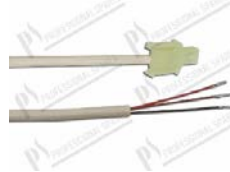

Drehzahlsensor P3
L=420mm

Convothem 5016029

378380