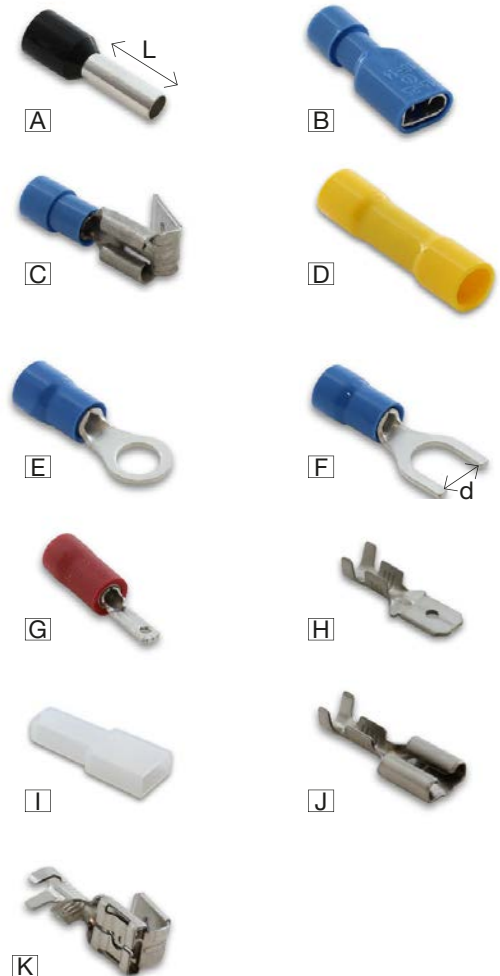

VERBRAUCHSGÜTER

ZUBEHÖR

Stiftkabelschuh Kit TOP QUALITÄT 1660 Stücke

Art.Nr. 585630 **Beschreibung** Sortimentskasten Stiftkabelschuh mit 22 Einsätze - 1660 Stücke

Detail-Ansicht

Pos.	Beschreibung		Farbe	Menge
A	Aderendhülse Abschnitt 1 mm ²	L=8 mm	Yellow	100 Stk
	Aderendhülse Abschnitt 1,5 mm ²	L=10 mm	Red	100 Stk
	Aderendhülse Abschnitt 2,5 mm ²	L=12 mm	Blue	100 Stk
	Aderendhülse Abschnitt 4 mm ²	L=12 mm	Grey	50 Stk
	Aderendhülse Abschnitt 6 mm ²	L=12 mm	Black	50 Stk
	Aderendhülse Abschnitt 10 mm ²	L=12 mm	White	50 Stk
B	Faston F vorisoliert 1,5 - 2,5 mm ²	4,8x0,8 mm	Blue	80 Stk
	Faston F vorisoliert 1,5 - 2,5 mm ²	6,3x0,8 mm	Blue	80 Stk
C	Faston Piggback M/F 1,5 - 2,5 mm ²	6,3x0,8 mm	Blue	50 Stk
D	Stoßverbinder 1,5 - 2,5 mm ²		Blue	50 Stk
	Stoßverbinder 4 - 6 mm ²		Yellow	50 Stk
E	vorisoliert Öse blau Ø 4 mm 1,5 - 2,5 mm ²		Blue	100 Stk
	vorisoliert Öse blau Ø 5 mm 1,5 - 2,5 mm ²		Blue	50 Stk
	vorisoliert Öse gelb Ø 5 mm 1,5 - 2,5 mm ²		Yellow	50 Stk
F	Gabelkabelschuh vorisoliert blau d=4 1,5 - 2,5 mm ²		Blue	100 Stk
	Gabelkabelschuh vorisoliert blau d=6 4 - 6 mm ²		Blue	50 Stk
G	Faston M vorisolier 2,8x0,8 1,5 - 2,5 mm ²		Red	100 Stk
H	Faston M kurz 6,3x0,8 1 - 2,5 mm ²			100 Stk
I	Fastondeckel kurz 6,3x0,8 mm			50 Stk
J	Faston F Stahl vernickelt 6,3x0,8 mm 0,5 - 1 mm ²			100 Stk
J	Faston Stahl vernickelt 6,3x0,8 mm 1 - 2,5 mm ²			100 Stk
K	Faston Piggback Stahl vernickelt 1 - 2,5 mm ²			100 Stk