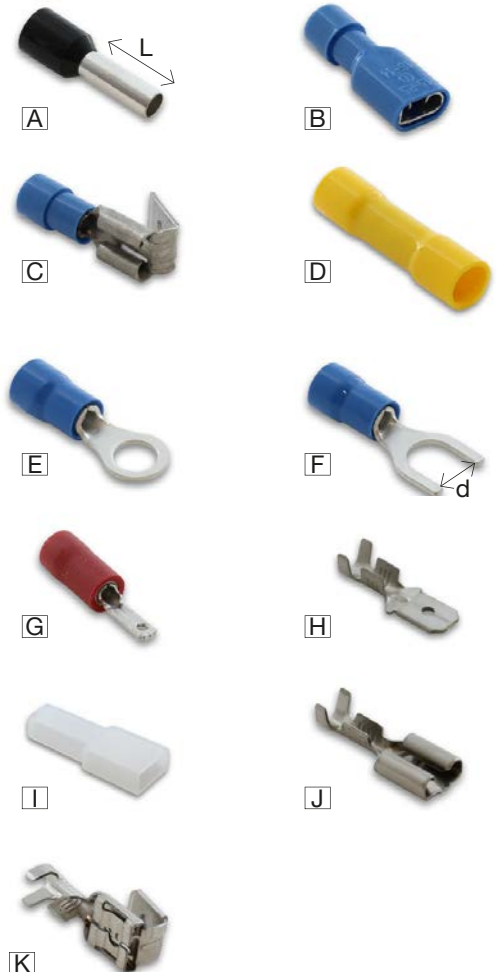

CONSUMABLES

ACCESSORIES

Crimp terminals assortment case - TOP QUALITY - 1660 pieces

code **description**
 585630 Crimp terminals assortment case
22 sections - 1660 pieces

Content description

pic.	description	colour	quantity
A	end sleeve 1 mm ² L=8 mm	Yellow	100 PCs
	end sleeve 1,5 mm ² L=10 mm	Red	100 PCs
	end sleeve 2,5 mm ² L=12 mm	Blue	100 PCs
	end sleeve 4 mm ² L=12 mm	Grey	50 PCs
	end sleeve 6 mm ² L=12 mm	Black	50 PCs
	end sleeve 10 mm ² L=12 mm	White	50 PCs
B	Pre-insulated faston 1,5 - 2,5 mm ² 4,8x0,8 mm	Blue	80 PCs
	Pre-insulated faston 1,5 - 2,5 mm ² 6,3x0,8 mm	Blue	80 PCs
C	M/F piggy back faston 1,5 - 2,5 mm ² 6,3x0,8 mm	Blue	50 PCs
D	butt connector 1,5 - 2,5 mm ²	Blue	50 PCs
	butt connector 4 - 6 mm ²	Yellow	50 PCs
E	blue insulated eyelet Ø 4 mm 1,5 - 2,5 mm ²	Blue	100 PCs
	blue insulated eyelet Ø 5 mm 1,5 - 2,5 mm ²	Blue	50 PCs
	yellow insulated eyelet Ø 5 mm 1,5 - 2,5 mm ²	Yellow	50 PCs
F	Blue insulated fork d=4 mm 1,5 - 2,5 mm ²	Blue	100 PCs
	Blue insulated fork d=6 mm 4 - 6 mm ²	Blue	50 PCs
G	insulated M faston 2,8x0,8 mm 1,5 - 2,5 mm ²	Red	100 PCs
H	short M faston 6,3x0,8 mm 1 - 2,5 mm ²	Blue	100 PCs
I	short M faston cover 6,3x0,8 mm	White	50 PCs
J	F nickel-plated steel faston 6,3x0,8 mm 0,5 - 1 mm ²	Blue	100 PCs
J	F nickel-plated steel faston 6,3x0,8 mm 1 - 2,5 mm ²	Blue	100 PCs
K	nickel-plated steel piggyback 1 - 2,5 mm ²	Blue	100 PCs