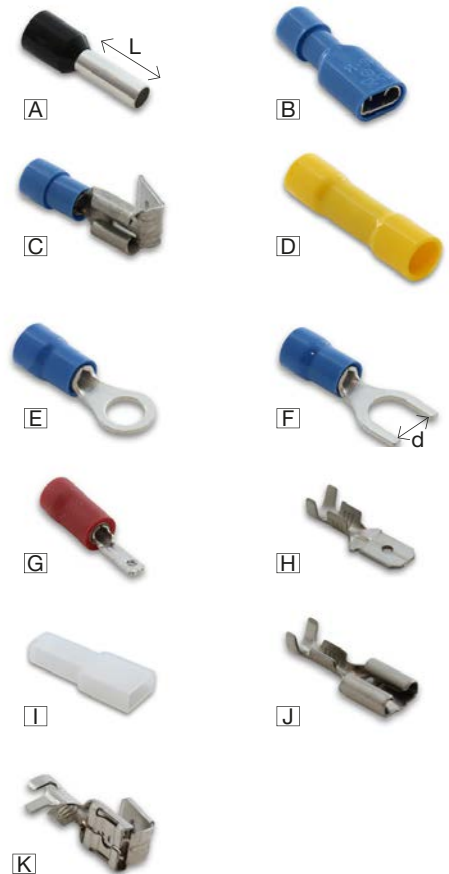

CONSUMIBLES

ACCESORIOS

kit terminales ALTA CALIDAD - 1660 piezas

código descripción
 585630 Caja surtida de terminales
 22 compartimentos - 1660 Componentes

Descripción contenido

fig.	descripción	color	cantidad
A	punta sección 1 mm ² L=8 mm	Yellow	100 unidades
	punta sección 1,5 mm ² L=10 mm	Red	100 unidades
	punta sección 2,5 mm ² L=12 mm	Blue	100 unidades
	punta sección 4 mm ² L=12 mm	Grey	50 unidades
	punta sección 6 mm ² L=12 mm	Black	50 unidades
	punta sección 10 mm ² L=12 mm	White	50 unidades
B	faston F preaislado 4,8x0,8 mm	Blue	80 unidades
	faston F preaislado 6,3x0,8 mm	Blue	80 unidades
C	piggyback faston M/F 6,3x0,8 mm	Blue	50 unidades
D	junta de tope 1,5 - 2,5 mm ²	Blue	50 unidades
	junta de tope 4 - 6 mm ²	Yellow	50 unidades
E	ojal preaislado azul Ø 4 mm 1,5 - 2,5 mm ²	Blue	100 unidades
	ojal preaislado azul Ø 5 mm 1,5 - 2,5 mm ²	Blue	50 unidades
	ojal preaislado amarillo Ø 5 mm 4 - 6 mm ²	Yellow	50 unidades
F	horquilla azul preaislada d=4 mm 1,5 - 2,5 mm ²	Blue	100 unidades
	horquilla azul preaislada d=6 mm 4 - 2,5 mm ²	Blue	50 unidades
G	faston M preaislado 2,8x0,8 mm 1,5 - 2,5 mm ²	Blue	100 unidades
H	faston M corto 6,3x0,8 mm 1 - 2,5 mm ²	Blue	100 unidades
I	cubre-faston M corto 6,3x0,8 mm	White	50 unidades
J	faston F acero niquelado 6,3x0,8 mm 0,5 - 1 mm ²	Blue	100 unidades
J	faston acero niquelado 6,3x0,8 1-2,5 mm ²	Blue	100 unidades
K	piggyback acero niquelado 1-2,5 mm ²	Blue	100 unidades