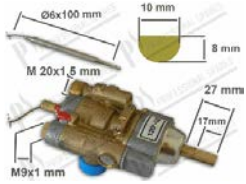

Gashähne

Pel 24

410188

**Gashähne mit Sicherheit und thermostat
PEL 24ST**

mit Anschlüsse fiwer; Verstellbereich 120÷320°C; Anschluss M20x1,5 mm; Anschluss Thermoelement M9x1; kapillar L=1200 mm - Birne Ø 6x100 mm; Halbmondachse Ø 10x8 mm

Electrolux 058369

410461