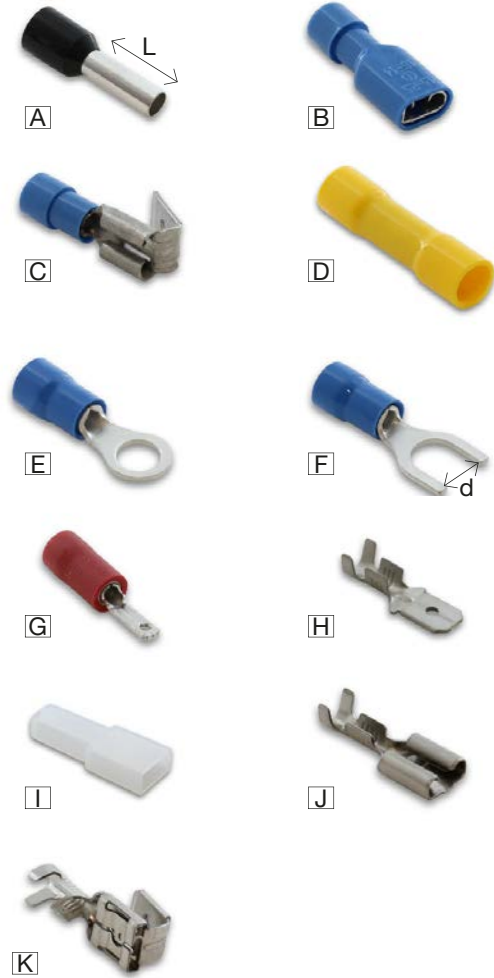

Stiftkabelschuh Kit TOP QUALITÄT 1660 Stücke

Art.Nr. 585630 **Beschreibung** Sortimentskasten Stiftkabelschuh mit 22 Einsätze - 1660 Stücke

Detail-Ansicht

Pos.	Beschreibung		Farbe	Menge
A	Aderendhülse Abschnitt 1 mm²	L=8 mm	Yellow	100 Stk
	Aderendhülse Abschnitt 1,5 mm²	L=10 mm	Red	100 Stk
	Aderendhülse Abschnitt 2,5 mm²	L=12 mm	Blue	100 Stk
	Aderendhülse Abschnitt 4 mm²	L=12 mm	Grey	50 Stk
	Aderendhülse Abschnitt 6 mm²	L=12 mm	Black	50 Stk
	Aderendhülse Abschnitt 10 mm²	L=12 mm	White	50 Stk
B	Faston F vorisoliert 1,5 - 2,5 mm²	4,8x0,8 mm	Blue	80 Stk
	Faston F vorisoliert 1,5 - 2,5 mm²	6,3x0,8 mm	Blue	80 Stk
C	Faston Piggback M/F 1,5 - 2,5 mm²	6,3x0,8 mm	Blue	50 Stk
D	Stoßverbinder 1,5 - 2,5 mm²		Blue	50 Stk
	Stoßverbinder 4 - 6 mm²		Yellow	50 Stk
E	vorisoliert Öse blau Ø 4 mm 1,5 - 2,5 mm²		Blue	100 Stk
	vorisoliert Öse blau Ø 5 mm 1,5 - 2,5 mm²		Blue	50 Stk
	vorisoliert Öse gelb Ø 5 mm 1,5 - 2,5 mm²		Yellow	50 Stk
F	Gabelkabelschuh vorisoliert blau d=4 1,5 - 2,5 mm²		Blue	100 Stk
	Gabelkabelschuh vorisoliert blau d=6 4 - 6 mm²		Blue	50 Stk
G	Faston M vorisolier 2,8x0,8 1,5 - 2,5 mm²		Red	100 Stk
H	Faston M kurz 6,3x0,8 1 - 2,5 mm²			100 Stk
I	Fastondeckel kurz 6,3x0,8 mm			50 Stk
J	Faston F Stahl vernickelt 6,3x0,8 mm 0,5 - 1 mm²			100 Stk
J	Faston Stahl vernickelt 6,3x0,8 mm 1 - 2,5 mm²			100 Stk
K	Faston Piggback Stahl vernickelt 1 - 2,5 mm²			100 Stk