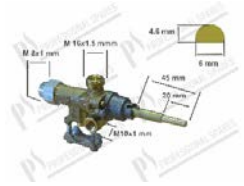

**428917**

**Gashähne mit Sicherheit PEL 21S**

mit Düse Ø 0,65 mm; Anschluss Thermoelement M10x1; Halbmondachse Ø 8x6,5 mm L=34 mm

Electrolux 0G6818 0K0214

**349367**

**Gashähne mit Sicherheit PEL 21S**

mit Klemmflansch und Zündflamme; Eingang Ø 9 mm - Ausgang M16x1,5 mm; Anschluss Thermoelement M8x1; Halbmondachse Ø 6x4,5 mm L=45 mm; Ø by pass 0 mm