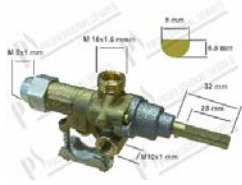

Grifos De Gas

Pel 21

435169

Grifo de gas con seguridad PEL 21S
con llama piloto y brida; entrada gas Ø 9mm ; salida gas M16x1.5mm ; termopares M8x1 mm ; D-eje Ø 8x6,5 mm L=32 mm ;

Electrolux OC0205

428917