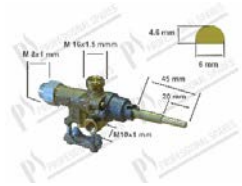

Grifo de gas con seguridad PEL 21S
con llama piloto; entrada gas Ø 9mm ; salida gas M16x1.5mm ; termopares M8x1 mm ; D-eje Ø 6x4.5 mm L=45 mm ; bypass ciego

Electrolux 0G4441

440615