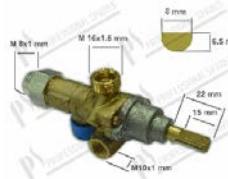

Grifo de gas con seguridad PL 21S

con llama piloto y brida; entrada gas M 16x1,5mm ; salida gas M16x1.5mm ; termopares M8x1 mm ; D-eje Ø 8x6,5 mm L=22 mm ; Øby pass 0,55 mm

Electrolux 059355

410266