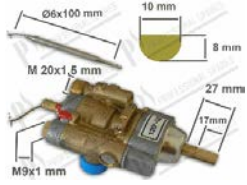

Grifos De Gas

Pel 24

410188

**Grifo de gas termostático con seguridad
PEL 24ST**

con conexiones fijas; rango de ajuste 120÷320°C; racores M20x1,5 mm; termopares M9x1; capilar L=1200 mm - bulbo Ø 6x100 mm; D-eje Ø 10x8 mm

Electrolux 058369

410461