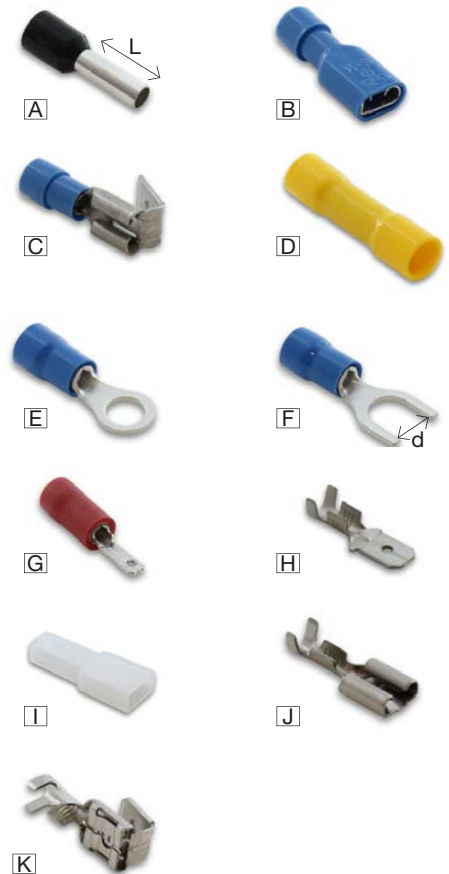

**Descripción contenido**

| fig. | descripción                                                 | color | cantidad     |
|------|-------------------------------------------------------------|-------|--------------|
| A    | punta sección 1 mm <sup>2</sup> L=8 mm                      | ■     | 100 unidades |
|      | punta sección 1,5 mm <sup>2</sup> L=10 mm                   | ■     | 100 unidades |
|      | punta sección 2,5 mm <sup>2</sup> L=12 mm                   | ■     | 100 unidades |
|      | punta sección 4 mm <sup>2</sup> L=12 mm                     | ■     | 50 unidades  |
|      | punta sección 6 mm <sup>2</sup> L=12 mm                     | ■     | 50 unidades  |
|      | punta sección 10 mm <sup>2</sup> L=12 mm                    | ■     | 50 unidades  |
| B    | faston F preaislado 4,8x0,8 mm                              | ■     | 80 unidades  |
|      | faston F preaislado 6,3x0,8 mm                              | ■     | 80 unidades  |
| C    | piggyback faston M/F 6,3x0,8 mm                             | ■     | 50 unidades  |
| D    | junta de tope 1,5 - 2,5 mm <sup>2</sup>                     | ■     | 50 unidades  |
|      | junta de tope 4 - 6 mm <sup>2</sup>                         | ■     | 50 unidades  |
| E    | ojal preaislado azul Ø 4 mm 1,5 - 2,5 mm <sup>2</sup>       | ■     | 100 unidades |
|      | ojal preaislado azul Ø 5 mm 1,5 - 2,5 mm <sup>2</sup>       | ■     | 50 unidades  |
|      | ojal preaislado amarillo Ø 5 mm 4 - 6 mm <sup>2</sup>       | ■     | 50 unidades  |
| F    | horquilla azul preaislada d=4 mm 1,5 - 2,5 mm <sup>2</sup>  | ■     | 100 unidades |
|      | horquilla azul preaislada d=6 mm 4 - 2,5 mm <sup>2</sup>    | ■     | 50 unidades  |
| G    | faston M preaislado 2,8x0,8 mm 1,5 - 2,5 mm <sup>2</sup>    | ■     | 100 unidades |
| H    | faston M corto 6,3x0,8 mm 1 - 2,5 mm <sup>2</sup>           | ■     | 100 unidades |
| I    | cubre-faston M corto 6,3x0,8 mm                             | ■     | 50 unidades  |
| J    | faston F acero niquelado 6,3x0,8 mm 0,5 - 1 mm <sup>2</sup> | ■     | 100 unidades |
| J    | faston acero niquelado 6,3x0,8 1-2,5 mm <sup>2</sup>        | ■     | 100 unidades |
| K    | piggyback acero niquelado 1-2,5 mm <sup>2</sup>             | ■     | 100 unidades |