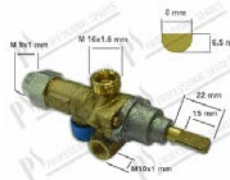

Robinet à gaz avec sécurité PEL 21S

avec veilleuse et bride verticale; raccords M16x1,5 mm; raccord thermocouple M9x1 mm; D-axe 8x6,5 mm L=22 mm

Electrolux 004961 0K3616 OTT002

436627