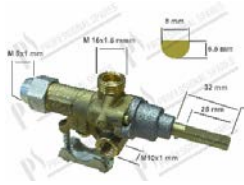

Robinets gaz et accessoires

Pel 21

435169

Robinet à gaz avec sécurité PEL 21S
avec bride pour rampe gaz; entrée Ø 9 mm -
sortie M16x1,5 mm; raccord thermocouple
M8x1 mm; D-axe 8x6,5 mm L=32 mm

Electrolux 0C0205

428917