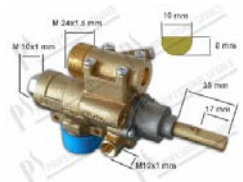

Robinet à gaz avec sécurité PEL 23SO
avec villeuse et bride horizontale; entrée M28x1,5 mm - sortie M24x1,5 mm; raccord thermocouple M10x1 mm; D-axe Ø 10x8 mm L=35 mm

Electrolux 0A2146