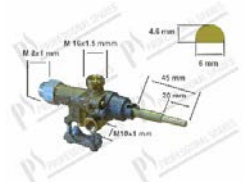

Robinet à gaz avec sécurité PEL 21S
avec veilleuse, raccords M16x1,5 mm;
raccord thermocouple M8x1; D-axe Ø 6x4.5
mm L=45 mm; Ø by pass 0 mm

Electrolux 0G4441

440615