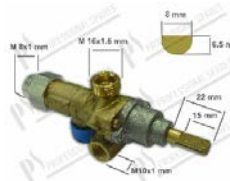

Robinet à gaz avec sécurité PEL 21S

avec veilleuse et bride verticale; raccords M16x1,5 mm; raccord thermocouple M8x1 mm; D-axe 8x6,5 mm L=22 mm; vis de min. Ø 0,55

Electrolux 059355

410266