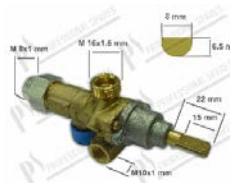

Rubinetto gas con sicurezza PEL 21S

con fiamma pilota e flangia verticale; raccordi M16x1,5 mm; attacco termocoppia M8x1 mm; perno a mezzaluna Ø 8x6,5 mm L=22 mm; vite di min. 0,40

Electrolux 059353