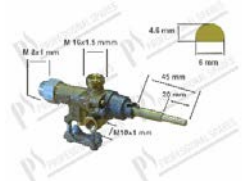

Rubinetto gas con sicurezza PEL 21S

con briglia per attacco rampa e fiamma pilota; entrata Ø 9 mm - uscita M16x1,5; attacco termocoppia M8x1; perno a mezzaluna Ø 6x4.5 mm L=45 mm; vite di minimo cieca

Electrolux 0G4441

440615