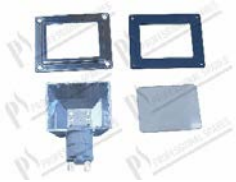

Lampenfassung 70x55 mm (ohne Lampe)
mit Rahmen, Glas und Dichtung; für Lampen max 30W E14 240V; Faston 6,3x8 mm; Achsabstand 70x55 mm

Electrolux 003956

200011