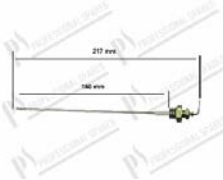

Niveaufühler Ø 2,5x180 mm
Ltot=217 mm - Anschluss M13

Electrolux 0C7128

435537