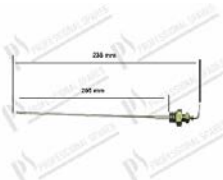

Niveaufühler Ø 2,5x205 mm
Ltot=235 mm - Anschluss M13

Electrolux 005879 0C0439

413173