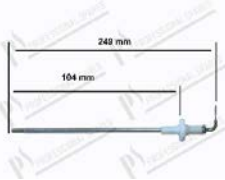

Fühler

413157

Niveaufühler Ø 2,5x104 mm
Flansch L=24.5 mm - Ltot=128 mm

Electrolux 002694 003084 0F0010 0K8460
0KE754 482679300

310633