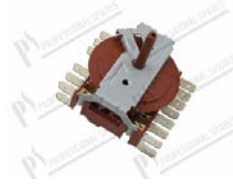

## Schalter, Energieregler

**432329**

**Schalter 2 positionen 0-1**  
16A 250V; Halbmondachse Ø 6x4,6 mm

Electrolux 031481 054375 058125 0C1355  
OKT763 OKW856

**318640**

**Schalter 0-5 positionen**  
Halbmondachse Ø 6x4,6 mm