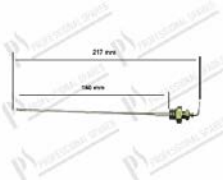

Sonda de nivel Ø 2,5x180 mm
Ltot=217 mm - conexión M13

Electrolux 0C7128

435537