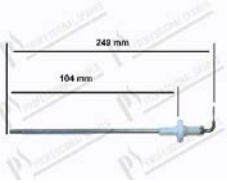

Sensores

413157

Sonda nivel Ø 2,5x104 mm
brida ceramica L=24.5 mm - Ltot=128 mm

Electrolux 002694 003084 0F0010 0K8460
0KE754 482679300

310633