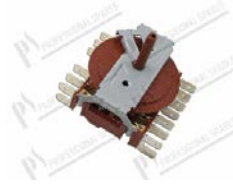

## Reguladores De Energía

**432329**

**Conmutador 2 posiciones 0-1**  
16A 250V; D-eje Ø 6x4,6 mm

Electrolux 031481 054375 058125 0C1355  
OKT763 0KW856

**318640**

**Conmutador 0-5 posiciones**  
D-eje Ø 6x4,6 mm