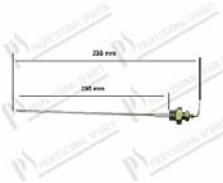

Sonda de nivel Ø 2,5x205 mm
Ltot=235 mm - conexión M13

Electrolux 005879 0C0439

413173