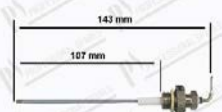

Sonda di livello Ø 2,5x107 mm
Ltot=143 mm, raccordo M13

Electrolux 0C1086

436326