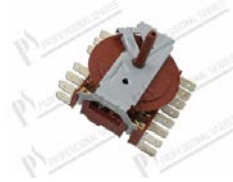

Commutatori e regolatori di energia

432329

Commutatore 2 posizioni 0-1

16A 250V; perno mezzaluna Ø 6x4,6 mm, con foro a mezzaluna Ø 6x4,6 mm

Electrolux 031481 054375 058125 0C1355
0KT763 0KW856

318640

Commutatore 0-5 posizioni