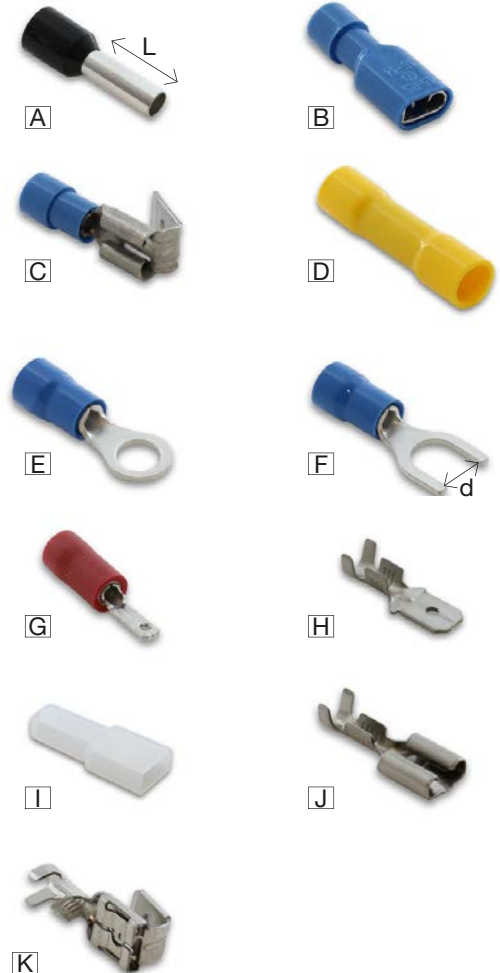

Stiftkabelschuh Kit TOP QUALITÄT 1660 Stücke

Art.Nr. Beschreibung
585630 Sortimentskasten Stiftkabelschuh
mit 22 Einsätze - 1660 Stücke

Detail-Ansicht

Pos.	Beschreibung		Farbe	Menge
A	Aderendhülse Abschnitt 1 mm²	L=8 mm	Yellow	100 Stk
	Aderendhülse Abschnitt 1,5 mm²	L=10 mm	Red	100 Stk
	Aderendhülse Abschnitt 2,5 mm²	L=12 mm	Blue	100 Stk
	Aderendhülse Abschnitt 4 mm²	L=12 mm	Grey	50 Stk
	Aderendhülse Abschnitt 6 mm²	L=12 mm	Black	50 Stk
	Aderendhülse Abschnitt 10 mm²	L=12 mm	White	50 Stk
B	Faston F vorisoliert 1,5 - 2,5 mm²	4,8x0,8 mm	Blue	80 Stk
	Faston F vorisoliert 1,5 - 2,5 mm²	6,3x0,8 mm	Blue	80 Stk
C	Faston Piggback M/F 1,5 - 2,5 mm²	6,3x0,8 mm	Blue	50 Stk
D	Stoßverbinder 1,5 - 2,5 mm²		Blue	50 Stk
	Stoßverbinder 4 - 6 mm²		Yellow	50 Stk
E	vorisoliert Öse blau Ø 4 mm 1,5 - 2,5 mm²		Blue	100 Stk
	vorisoliert Öse blau Ø 5 mm 1,5 - 2,5 mm²		Blue	50 Stk
	vorisoliert Öse gelb Ø 5 mm 1,5 - 2,5 mm²		Yellow	50 Stk
F	Gabelkabelschuh vorisoliert blau d=4 1,5 - 2,5 mm²		Blue	100 Stk
	Gabelkabelschuh vorisoliert blau d=6 4 - 6 mm²		Blue	50 Stk
G	Faston M vorisolier	2,8x0,8 1,5 - 2,5 mm²	Red	100 Stk
H	Faston M kurz	6,3x0,8 1 - 2,5 mm²		100 Stk
I	Fastondeckel kurz	6,3x0,8 mm		50 Stk
J	Faston F Stahl vernickelt	6,3x0,8 mm 0,5 - 1 mm²		100 Stk
J	Faston Stahl vernickelt	6,3x0,8 mm 1 - 2,5 mm²		100 Stk
K	Faston Piggback Stahl vernickelt	1 - 2,5 mm²		100 Stk