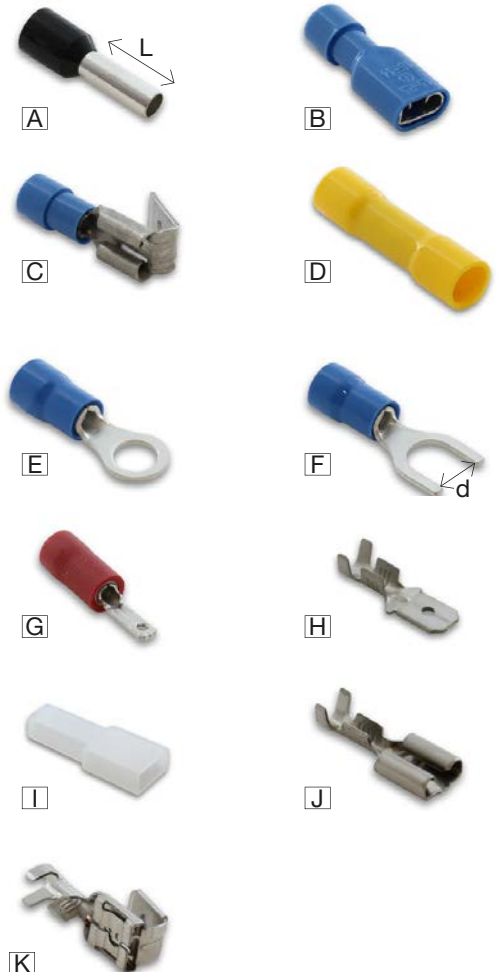

**WATER
PARTS**

**MECHANICAL
PARTS**

**ELECTRONIC
PARTS**

GASKETS

CONSUMABLES

ACCESSORIES

Crimp terminals assortment case - TOP QUALITY - 1660 pieces

code **description**
 585630 Crimp terminals assortment case
22 sections - 1660 pieces

Content description

pic.	description	colour	quantity
A	end sleeve 1 mm ² L=8 mm	Yellow	100 PCs
	end sleeve 1,5 mm ² L=10 mm	Red	100 PCs
	end sleeve 2,5 mm ² L=12 mm	Blue	100 PCs
	end sleeve 4 mm ² L=12 mm	Grey	50 PCs
	end sleeve 6 mm ² L=12 mm	Black	50 PCs
	end sleeve 10 mm ² L=12 mm	White	50 PCs
B	Pre-insulated faston 1,5 - 2,5 mm ² 4,8x0,8 mm	Blue	80 PCs
	Pre-insulated faston 1,5 - 2,5 mm ² 6,3x0,8 mm	Blue	80 PCs
C	M/F piggy back faston 1,5 - 2,5 mm ² 6,3x0,8 mm	Blue	50 PCs
D	butt connector 1,5 - 2,5 mm ²	Blue	50 PCs
	butt connector 4 - 6 mm ²	Yellow	50 PCs
E	blue insulated eyelet Ø 4 mm 1,5 - 2,5 mm ²	Blue	100 PCs
	blue insulated eyelet Ø 5 mm 1,5 - 2,5 mm ²	Blue	50 PCs
	yellow insulated eyelet Ø 5 mm 1,5 - 2,5 mm ²	Yellow	50 PCs
F	Blue insulated fork d=4 mm 1,5 - 2,5 mm ²	Blue	100 PCs
	Blue insulated fork d=6 mm 4 - 6 mm ²	Blue	50 PCs
G	insulated M faston 2,8x0,8 mm 1,5 - 2,5 mm ²	Red	100 PCs
H	short M faston 6,3x0,8 mm 1 - 2,5 mm ²	Grey	100 PCs
I	short M faston cover 6,3x0,8 mm	White	50 PCs
J	F nickel-plated steel faston 6,3x0,8 mm 0,5 - 1 mm ²	Grey	100 PCs
J	F nickel-plated steel faston 6,3x0,8 mm 1 - 2,5 mm ²	Grey	100 PCs
K	nickel-plated steel piggyback 1 - 2,5 mm ²	Grey	100 PCs