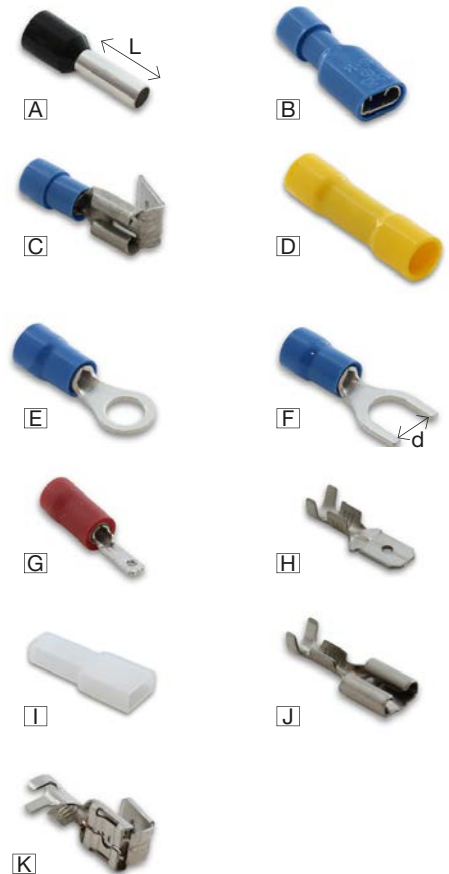

**COMPONENTES
DE AGUA**

**COMPONENTES
MECÁNICOS**

**COMPONENTES
ÉLECTRÓNICOS**

JUNTAS

CONSUMIBLES

ACCESORIOS

kit terminales ALTA CALIDAD - 1660 piezas

código descripción
 585630 Caja surtida de terminales
 22 compartimentos - 1660 Componentes

Descripción contenido

fig.	descripción	color	cantidad
A	punta sección 1 mm ² L=8 mm	■	100 unidades
	punta sección 1,5 mm ² L=10 mm	■	100 unidades
	punta sección 2,5 mm ² L=12 mm	■	100 unidades
	punta sección 4 mm ² L=12 mm	■	50 unidades
	punta sección 6 mm ² L=12 mm	■	50 unidades
	punta sección 10 mm ² L=12 mm	■	50 unidades
B	faston F preaislado 4,8x0,8 mm	■	80 unidades
	faston F preaislado 6,3x0,8 mm	■	80 unidades
C	piggyback faston M/F 6,3x0,8 mm	■	50 unidades
D	junta de tope 1,5 - 2,5 mm ²	■	50 unidades
	junta de tope 4 - 6 mm ²	■	50 unidades
E	ojal preaislado azul Ø 4 mm 1,5 - 2,5 mm ²	■	100 unidades
	ojal preaislado azul Ø 5 mm 1,5 - 2,5 mm ²	■	50 unidades
	ojal preaislado amarillo Ø 5 mm 4 - 6 mm ²	■	50 unidades
F	horquilla azul preaislada d=4 mm 1,5 - 2,5 mm ²	■	100 unidades
	horquilla azul preaislada d=6 mm 4 - 2,5 mm ²	■	50 unidades
G	faston M preaislado 2,8x0,8 mm 1,5 - 2,5 mm ²	■	100 unidades
H	faston M corto 6,3x0,8 mm 1 - 2,5 mm ²	■	100 unidades
I	cubre-faston M corto 6,3x0,8 mm	■	50 unidades
J	faston F acero niquelado 6,3x0,8 mm 0,5 - 1 mm ²	■	100 unidades
J	faston acero niquelado 6,3x0,8 1-2,5 mm ²	■	100 unidades
K	piggyback acero niquelado 1-2,5 mm ²	■	100 unidades