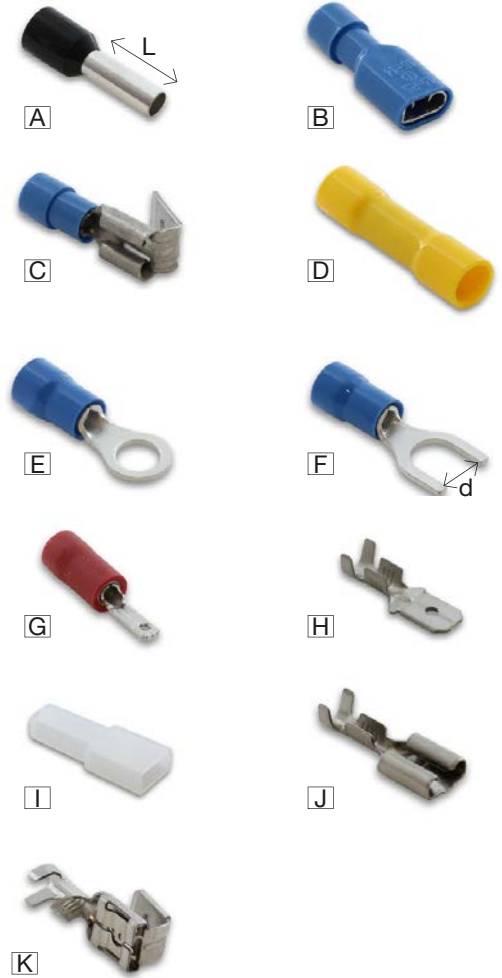

**COMPONENTI
MECCANICI**

**COMPONENTI
ELETTRONICI**

GUARNIZIONI

CONSUMABILI

ACCESSORI

kit capicorda TOP QUALITY - 1660 Pezzi

codice **descrizione**
 585630 Valigetta assortimento capicorda
 22 scomparti - 1660 pezzi

Descrizione contenuto

fig.	descrizione		colore	quantità
A	puntalino sezione 1 mm ²	L=8 mm		100 pz
	puntalino sezione 1,5 mm ²	L=10 mm		100 pz
	puntalino sezione 2,5 mm ²	L=12 mm		100 pz
	puntalino sezione 4 mm ²	L=12 mm		50 pz
	puntalino sezione 6 mm ²	L=12 mm		50 pz
	puntalino sezione 10 mm ²	L=12 mm		50 pz
B	faston F preisolato da 1,5 a 2,5 mm ²	4,8x0,8 mm		80 pz
	faston F preisolato da 1,5 a 2,5 mm ²	6,3x0,8 mm		80 pz
C	innesto M/F da 1,5 a 2,5 mm ²	6,3x0,8 mm		50 pz
D	giunto di testa da 1,5 a 2,5 mm ²			50 pz
	giunto di testa da 4 a 6 mm ²			50 pz
E	occhiello preisolato blu	Ø 4 mm da 1,5 a 2,5 mm ²		100 pz
	occhiello preisolato blu	Ø 5 mm da 1,5 a 2,5 mm ²		50 pz
	occhiello preisolato giallo	Ø 5 mm da 4 a 6 mm ²		50 pz
F	forcella preisolata blu	d=4 da 1,5 a 2,5 mm ²		100 pz
	forcella preisolata blu	d=6 da 4 a 6 mm ²		50 pz
G	faston M preisolato	2,8x0,8 da 1,5 a 2,5 mm ²		100 pz
H	faston M corto	6,3 da 1 a 2,5 mm ²		100 pz
I	copri-faston M corto	6,3x0,8 mm		50 pz
J	faston F acciaio nichelato	6,3x0,8 mm da 0,5 a 1 mm ²		100 pz
J	faston F acciaio nichelato	6,3x0,8 mm da 1 a 2,5 mm ²		100 pz
K	innesto acciaio nichelato	da 1 a 2,5 mm ²		100 pz