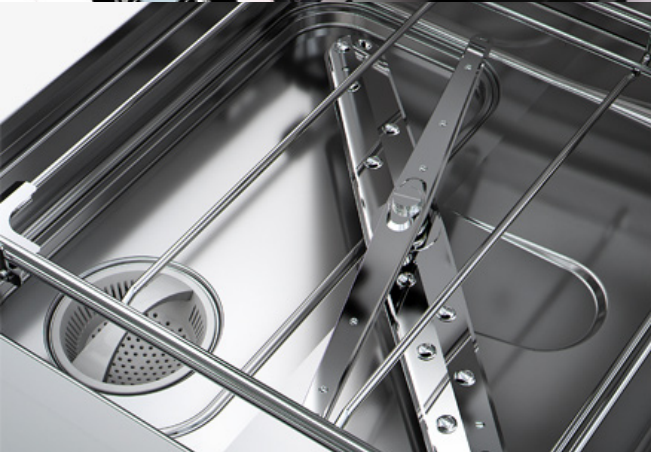

Lavavajillas