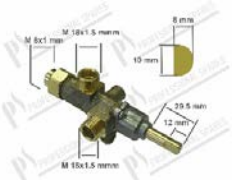

Fagor 12003894 S312115000

315528

Grifo de gas CAL-3200
entrada gas M18x1,5; conexión termopar
M8x1; D-eje Ø 10x8 mm; boquilla bypass Ø
1,20 mm

Fagor 12012263 U222101000

Grifos De Gas

372970

Grifo de gas CAL-3200