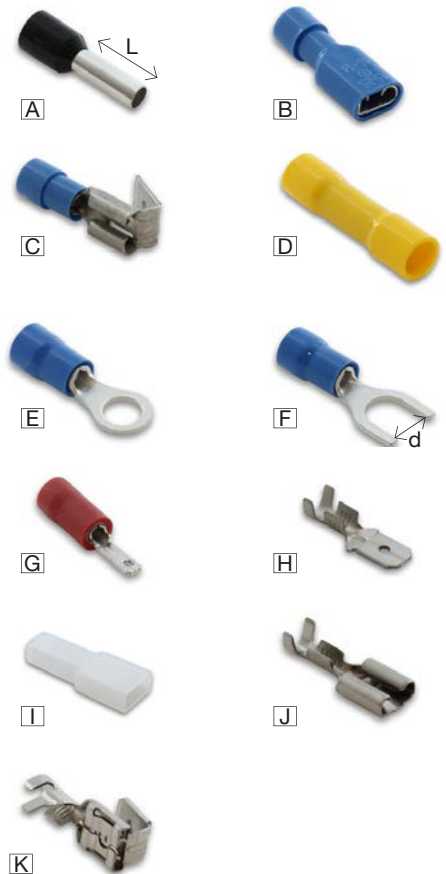

kit terminales ALTA CALIDAD - 1660 piezas

código descripción
585630 Caja surtida de terminales
 22 compartimentos - 1660 Componentes

Descripción contenido

fig.	descripción	color	cantidad
A	punta sección 1 mm ² L=8 mm	Yellow	100 unidades
	punta sección 1,5 mm ² L=10 mm	Red	100 unidades
	punta sección 2,5 mm ² L=12 mm	Blue	100 unidades
	punta sección 4 mm ² L=12 mm	Grey	50 unidades
	punta sección 6 mm ² L=12 mm	Black	50 unidades
	punta sección 10 mm ² L=12 mm	White	50 unidades
B	faston F preaislado 4,8x0,8 mm	Blue	80 unidades
	faston F preaislado 6,3x0,8 mm	Blue	80 unidades
C	piggyback faston M/F 6,3x0,8 mm	Blue	50 unidades
D	junta de tope 1,5 - 2,5 mm ²	Blue	50 unidades
	junta de tope 4 - 6 mm ²	Yellow	50 unidades
E	ojal preaislado azul Ø 4 mm 1,5 - 2,5 mm ²	Blue	100 unidades
	ojal preaislado azul Ø 5 mm 1,5 - 2,5 mm ²	Blue	50 unidades
	ojal preaislado amarillo Ø 5 mm 4 - 6 mm ²	Yellow	50 unidades
F	horquilla azul preaislada d=4 mm 1,5 - 2,5 mm ²	Blue	100 unidades
	horquilla azul preaislada d=6 mm 4 - 2,5 mm ²	Blue	50 unidades
G	faston M preaislado 2,8x0,8 mm 1,5 - 2,5 mm ²	Blue	100 unidades
H	faston M corto 6,3x0,8 mm 1 - 2,5 mm ²	Blue	100 unidades
I	cubre-faston M corto 6,3x0,8 mm	White	50 unidades
J	faston F acero niquelado 6,3x0,8 mm 0,5 - 1 mm ²	Blue	100 unidades
J	faston acero niquelado 6,3x0,8 1-2,5 mm ²	Blue	100 unidades
K	piggyback acero niquelado 1-2,5 mm ²	Blue	100 unidades

Encendedores

435438

Encendedor piezoelectrico INECO con protección contra agua
diámetro de montaje Ø 18 mm; conexión Ø 2,4 mm; Tmax 120°C; con tapa de goma

Fagor 12024807 12043857 12044573

430980

Anillo piezoelectrico Ø 18,20x28x4,40 mm