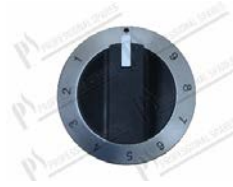

Mando Ø 75 mm
D-agujero Ø 6x4,6 mm

Fagor 12009013 S162102000

372753