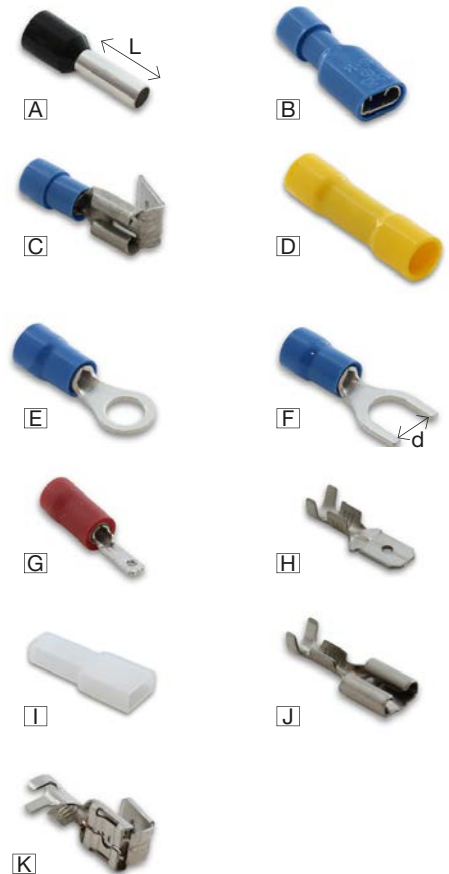

**COMPONENTES
ÉLECTRÓNICOS**

JUNTAS

ACCESORIOS

kit terminales ALTA CALIDAD - 1660 piezas

código descripción
585630 Caja surtida de terminales
 22 compartimentos - 1660 Componentes

Descripción contenido

fig.	descripción	color	cantidad
A	punta sección 1 mm ² L=8 mm	■	100 unidades
	punta sección 1,5 mm ² L=10 mm	■	100 unidades
	punta sección 2,5 mm ² L=12 mm	■	100 unidades
	punta sección 4 mm ² L=12 mm	■	50 unidades
	punta sección 6 mm ² L=12 mm	■	50 unidades
	punta sección 10 mm ² L=12 mm	■	50 unidades
B	faston F preaislado 4,8x0,8 mm	■	80 unidades
	faston F preaislado 6,3x0,8 mm	■	80 unidades
C	piggyback faston M/F 6,3x0,8 mm	■	50 unidades
D	junta de tope 1,5 - 2,5 mm ²	■	50 unidades
	junta de tope 4 - 6 mm ²	■	50 unidades
E	ojal preaislado azul Ø 4 mm 1,5 - 2,5 mm ²	■	100 unidades
	ojal preaislado azul Ø 5 mm 1,5 - 2,5 mm ²	■	50 unidades
	ojal preaislado amarillo Ø 5 mm 4 - 6 mm ²	■	50 unidades
F	horquilla azul preaislada d=4 mm 1,5 - 2,5 mm ²	■	100 unidades
	horquilla azul preaislada d=6 mm 4 - 2,5 mm ²	■	50 unidades
G	faston M preaislado 2,8x0,8 mm 1,5 - 2,5 mm ²	■	100 unidades
H	faston M corto 6,3x0,8 mm 1 - 2,5 mm ²	■	100 unidades
I	cubre-faston M corto 6,3x0,8 mm	■	50 unidades
J	faston F acero niquelado 6,3x0,8 mm 0,5 - 1 mm ²	■	100 unidades
J	faston acero niquelado 6,3x0,8 1-2,5 mm ²	■	100 unidades
K	piggyback acero niquelado 1-2,5 mm ²	■	100 unidades