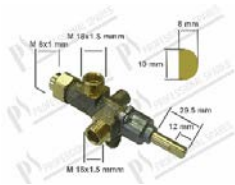

Robinet à gaz CAL-3200
entrée gaz M18x1,5; raccod thermocouple
M8x1; D-axe Ø 10x8 mm; vis de min. Ø 1,20
mm

Fagor 12012263 U222101000