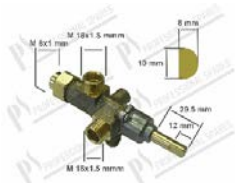

315522

Robinet à gaz CAL-3200/011.55
entrée gaz M18x1,5; raccod thermocouple
M8x1; D-axe Ø 10x8 mm; vis de min. Ø 0,55
mm

Fagor 12009463 U249401000

450218

Robinet à gaz avec sécurité PEL 23SV
avec veilleuse et bride verticale; entrée
M28x1,5 mm - sortie M24x1,5 mm; raccord
thermocouple M10x1 mm; D-axe Ø 10x8 mm
L=25 mm