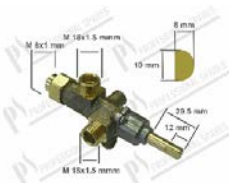

Rubinetti Gas e Accessori

372970

Rubinetto gas CAL-3200

entrata gas M18x1,5; attacco termocoppia M8x1; perno a mezzaluna Ø 10x8 mm; vite minimo Ø 1,30 mm

Fagor 12009462 U702101000

583578