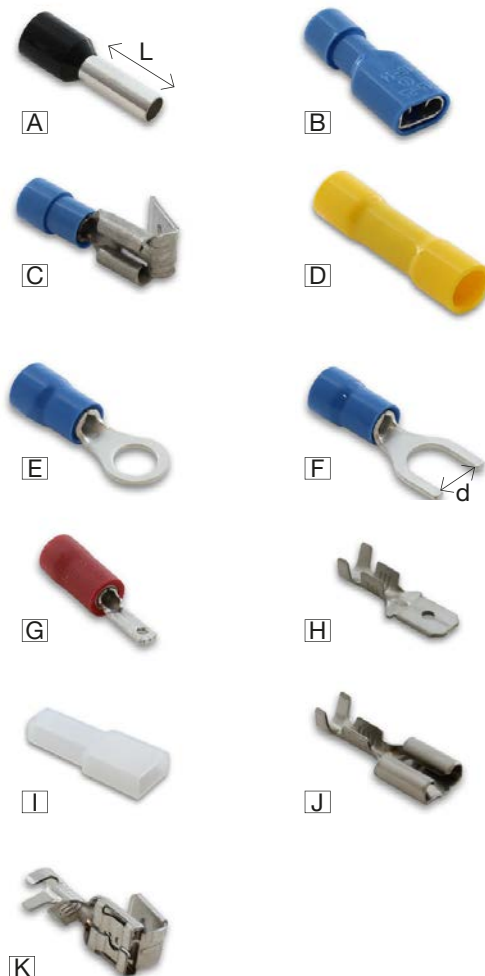

WEXIÖDISK

Spare Parts Catalogue

**ELECTRICAL
PARTS**

**WATER
PARTS**

**MECHANICAL
PARTS**

**ELECTRONIC
PARTS**

GASKETS

Crimp terminals assortment case - TOP QUALITY - 1660 pieces

code **description**
585630 Crimp terminals assortment case
22 sections - 1660 pieces

Content description

pic.	description	colour	quantity
A	end sleeve 1 mm ² L=8 mm	Yellow	100 PCs
	end sleeve 1,5 mm ² L=10 mm	Red	100 PCs
	end sleeve 2,5 mm ² L=12 mm	Blue	100 PCs
	end sleeve 4 mm ² L=12 mm	Grey	50 PCs
	end sleeve 6 mm ² L=12 mm	Black	50 PCs
	end sleeve 10 mm ² L=12 mm	White	50 PCs
B	Pre-insulated faston 1,5 - 2,5 mm ² 4,8x0,8 mm	Blue	80 PCs
	Pre-insulated faston 1,5 - 2,5 mm ² 6,3x0,8 mm	Blue	80 PCs
C	M/F piggy back faston 1,5 - 2,5 mm ² 6,3x0,8 mm	Blue	50 PCs
D	butt connector 1,5 - 2,5 mm ²	Blue	50 PCs
	butt connector 4 - 6 mm ²	Yellow	50 PCs
E	blue insulated eyelet Ø 4 mm 1,5 - 2,5 mm ²	Blue	100 PCs
	blue insulated eyelet Ø 5 mm 1,5 - 2,5 mm ²	Blue	50 PCs
	yellow insulated eyelet Ø 5 mm 1,5 - 2,5 mm ²	Yellow	50 PCs
F	Blue insulated fork d=4 mm 1,5 - 2,5 mm ²	Blue	100 PCs
	Blue insulated fork d=6 mm 4 - 6 mm ²	Blue	50 PCs
G	insulated M faston 2,8x0,8 mm 1,5 - 2,5 mm ²	Red	100 PCs
H	short M faston 6,3x0,8 mm 1 - 2,5 mm ²	Blue	100 PCs
I	short M faston cover 6,3x0,8 mm	White	50 PCs
J	F nickel-plated steel faston 6,3x0,8 mm 0,5 - 1 mm ²	Blue	100 PCs
J	F nickel-plated steel faston 6,3x0,8 mm 1 - 2,5 mm ²	Blue	100 PCs
K	nickel-plated steel piggyback 1 - 2,5 mm ²	Blue	100 PCs